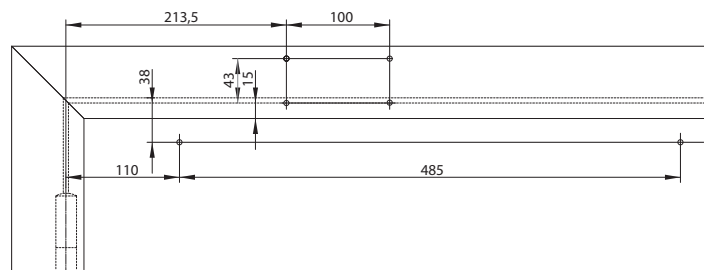

Technische specificaties

Technische specificaties	
Sluitkracht	EN 3
Maximale deurbreedte	950 mm
Rook- en brandwerende deuren	ja
Draairichting deur	links / rechts
Sluitsnelheid	Variabel tussen 180°-15°
Eindslag	Variabel tussen 15°-0°
Openingsdemping	Variabel boven 75°
Gewicht	2,4 kg
Hoogte	60 mm
Diepte	42 mm
Lengte	233 mm
Gecertificeerd volgens	EN 1154
CE-gecertificeerd voor producten voor bouwdoeleinden	ja

Kleuren:

- Zilver EV1

Afmetingen en montageposities

Deurdrangers zijn geschikt voor links- en rechtsdraaiende deuren. Afbeelding toont links- of rechtsdraaiende deur. Andere draairichting is in spiegelbeeld.

1 - Deurbladmontage scharnierzijde

Max. openingshoek 180°

Met montageplaat A187

4 - Montage op kozijn niet-scharnierzijde

Met montageplaat A187

Accessoires en bestelinformatie

Montageplaat A187

Montageplaat A130