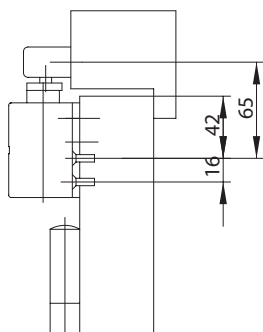

Technische specificaties

Technische specificaties	
Sluitkracht	EN 3
Maximale deurbreedte	950 mm
Rook- en brandwerende deuren	ja
Draairichting deur	links / rechts
Sluitsnelheid	Variabel tussen 180°-15°
Eindslag	Variabel tussen 15°-0°
Openingsdemping	Variabel boven 75°
Gewicht	2,4 kg
Hoogte	60 mm
Diepte	42 mm
Lengte	233 mm
Gecertificeerd volgens	EN 1154
CE-gecertificeerd voor producten voor bouwdoeleinden	ja

1 - Deurbladmontage scharnierzijde

Max. openingshoek 180°

Met montageplaat A187

4 - Montage op kozijn niet-scharnierzijde

Met montageplaat A187

Accessoires en bestelinformatie

Montageplaat A187

Montageplaat A130