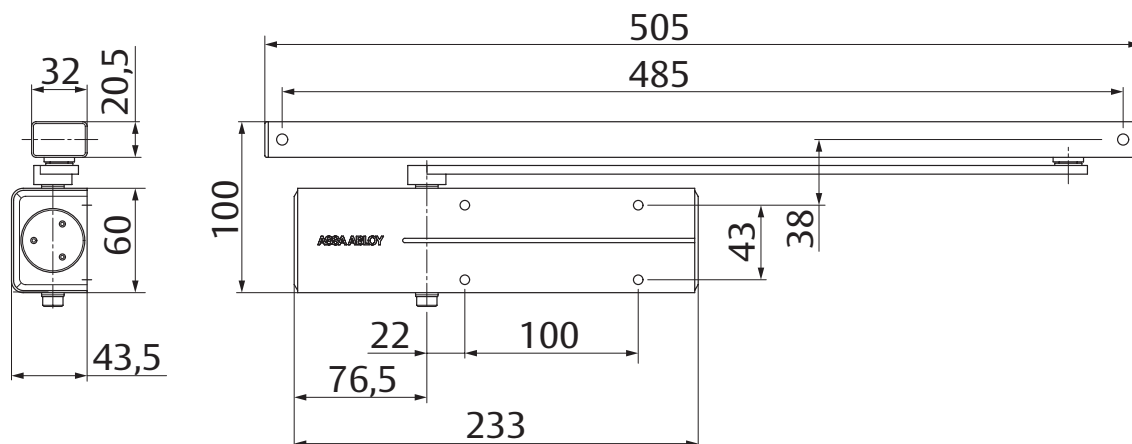

Basis glijarm deurdranger tot 950 mm deurbreedte

**ASSA ABLOY DC135**

- Deurdranger met tandradheugel en glijarm
- Gecertificeerd volgens EN 1154, kracht EN 3
- Geschikt voor rook- en brandwerende deuren
- Voor deuren van maximum 950 mm breedte

Kenmerken DC135

- Geschikt voor links- en rechtsdraaiende deuren
- Sluitsnelheid, eindslag en openingsdemping instelbaar d.m.v. regelventielen achter de decoratieve clipsplaat
- Thermodynamische ventielen voor een consistente werking
- Kleuren: zilver (EV1)

Technische specificaties

Technische specificaties	
Sluitkracht	EN 3
Maximale deurbreedte	950 mm
Rook- en brandwerende deuren	ja
Draairichting deur	links / rechts
Sluitsnelheid	Variabel tussen 180°-15°
Eindslag	Variabel tussen 15°-0°
Openingsdemping	Variabel boven 75°
Gewicht	2,4 kg
Hoogte	60 mm
Diepte	42 mm
Lengte	233 mm
Gecertificeerd volgens	EN 1154
CE-gecertificeerd voor producten voor bouwdoeleinden	ja

Specificaties DC135

ASSA ABLOY deurdranger DC135 met tandradheugel technologie is EN 1154 gecertificeerd

- Sluitkracht EN 3 voor deuren met een breedte tot 950 mm
- Sluitsnelheid, eindslag en openingsdemping instelbaar door middel van regelventielen achter de decoratieve clipsplaat
- Geschikt voor rook- en brandwerende deuren
- CE-gecertificeerd
- Geschikt voor links- en rechtsdraaiende deuren