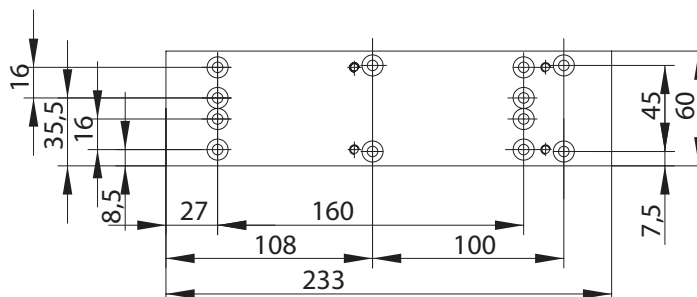

1 - Deurbladmontage scharnierzijde

Max. openingshoek 180°

Met montageplaat A187

4 - Montage op kozijn niet-scharnierzijde

Met montageplaat A187

Accessoires en bestelinformatie

Montageplaat A187

Montageplaat A130