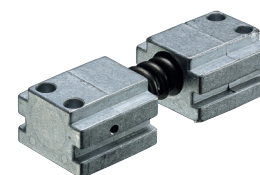

Specificaties DC135

ASSA ABLOY deurdranger DC135 met tandradheugel technologie is EN 1154 gecertificeerd

- Sluitkracht EN 3 voor deuren met een breedte tot 950 mm
- Sluitsnelheid, eindslag en openingsdemping instelbaar door middel van regelventielen achter de decoratieve clipsplaat
- Geschikt voor rook- en brandwerende deuren
- CE-gecertificeerd
- Geschikt voor links- en rechtsdraaiende deuren

Kleuren:

- Zilver EV1

Afmetingen en montageposities

Deurdrangers zijn geschikt voor links- en rechtsdraaiende deuren. Afbeelding toont links- of rechtsdraaiende deur. Andere draairichting is in spiegelbeeld.

1 - Deurbladmontage scharnierzijde

Max. openingshoek 180°

Met montageplaat A187

4 - Montage op kozijn niet-scharnierzijde

Met montageplaat A187

Accessoires en bestelinformatie

Montageplaat A187

Montageplaat A130

A152 Vastzetelement

- Eenvoudige montage in glijarm G193 en G195
- Openingshoek max. 130°
- Niet geschikt voor rook- en brandwerende deuren

A153 Openingsdemper

- Helpt voorkomen dat de deur en deurkruk tegen de muur stoten
- Eenvoudige montage in glijarm G193 en G195
- Instelbaar op een openingshoek van max. 130°
- Niet geschikt als vervanging van een deurstop