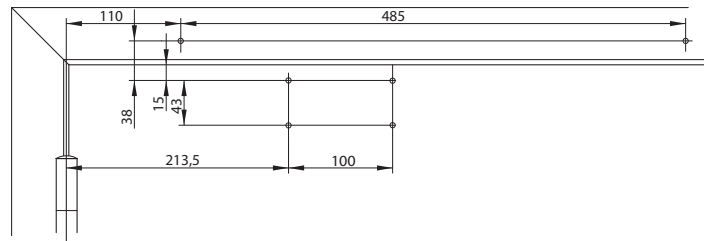

Technische specificaties

Technische specificaties	
Sluitkracht	EN 3
Maximale deurbreedte	950 mm
Rook- en brandwerende deuren	ja
Draairichting deur	links / rechts
Sluitsnelheid	Variabel tussen 180°-15°
Eindslag	Variabel tussen 15°-0°
Openingsdemping	Variabel boven 75°
Gewicht	2,4 kg
Hoogte	60 mm
Diepte	42 mm
Lengte	233 mm
Gecertificeerd volgens	EN 1154
CE-gecertificeerd voor producten voor bouwdoeleinden	ja

Kleuren:

- Zilver EV1

Afmetingen en montageposities

Deurdrangers zijn geschikt voor links- en rechtsdraaiende deuren. Afbeelding toont links- of rechtsdraaiende deur. Andere draairichting is in spiegelbeeld.

1 - Deurbladmontage scharnierzijde

Max. openingshoek 180°

Met montageplaat A187

4 - Montage op kozijn niet-scharnierzijde

Met montageplaat A187

Accessoires en bestelinformatie

Montageplaat A187

Montageplaat A130