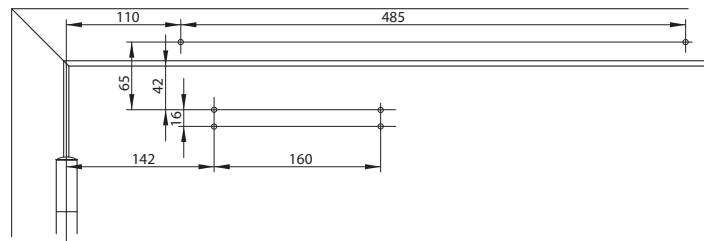

Technische specificaties

Technische specificaties	
Sluitkracht	EN 3
Maximale deurbreedte	950 mm
Rook- en brandwerende deuren	ja
Draairichting deur	links / rechts
Sluitsnelheid	Variabel tussen 180°-15°
Eindslag	Variabel tussen 15°-0°
Openingsdemping	Variabel boven 75°
Gewicht	2,4 kg
Hoogte	60 mm
Diepte	42 mm
Lengte	233 mm
Gecertificeerd volgens	EN 1154
CE-gecertificeerd voor producten voor bouwdoeleinden	ja

Kleuren:

- Zilver EV1

Afmetingen en montageposities

Deurdrangers zijn geschikt voor links- en rechtsdraaiende deuren. Afbeelding toont links- of rechtsdraaiende deur. Andere draairichting is in spiegelbeeld.

1 - Deurbladmontage scharnierzijde

Max. openingshoek 180°

Met montageplaat A187

4 - Montage op kozijn niet-scharnierzijde

Met montageplaat A187

Accessoires en bestelinformatie

Montageplaat A187

Montageplaat A130