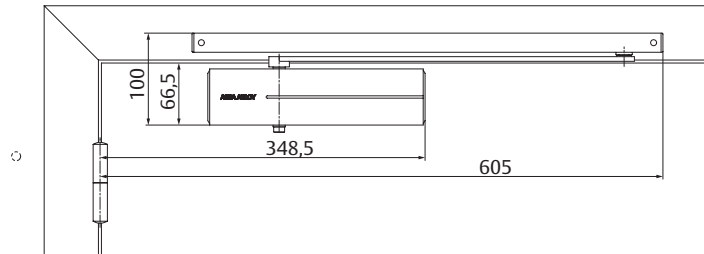

Afmetingen en montageposities

Deurdrangers zijn geschikt voor links- en rechtsdraaiende deuren. Afbeelding toont links- of rechtsdraaiende deur. Andere draairichting is in spiegelbeeld.

1 - Deurbladmontage scharnierzijde

Max. openingshoek 180°