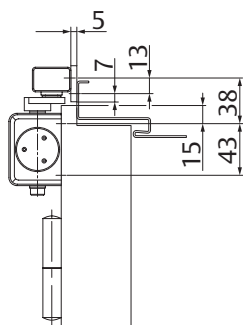

Technische specificaties

Technische specificaties	
Sluitkracht	EN 3
Maximale deurbreedte	950 mm
Rook- en brandwerende deuren	ja
Draairichting deur	links / rechts
Sluitsnelheid	Variabel tussen 180°-15°
Eindslag	Variabel tussen 15°-0°
Openingsdemping	Variabel boven 75°
Gewicht	2,4 kg
Hoogte	60 mm
Diepte	42 mm
Lengte	233 mm
Gecertificeerd volgens	EN 1154
CE-gecertificeerd voor producten voor bouwdoeleinden	ja

1 - Deurbladmontage scharnierzijde

Max. openingshoek 180°

Met montageplaat A187

4 - Montage op kozijn niet-scharnierzijde

Met montageplaat A187

Accessoires en bestelinformatie

Montageplaat A187

Montageplaat A130