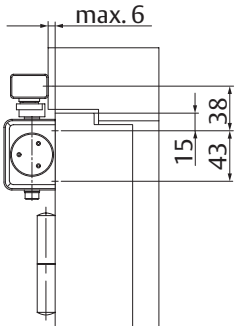

Afmetingen en montageposities

Deurdrangers zijn geschikt voor links- en rechtsdraaiende deuren. Afbeelding toont links- of rechtsdraaiende deur. Andere draairichting is in spiegelbeeld.

1 - Deurbladmontage scharnierzijde

Max. openingshoek 180°