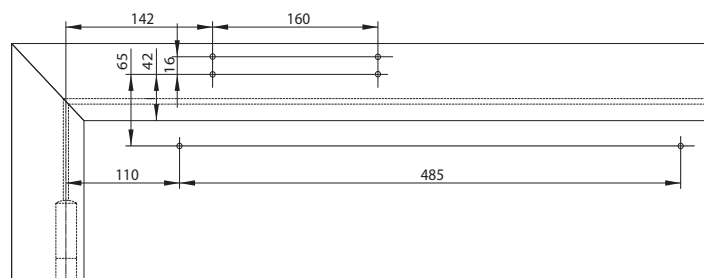

Technische specificaties

Technische specificaties	
Sluitkracht	EN 3
Maximale deurbreedte	950 mm
Rook- en brandwerende deuren	ja
Draairichting deur	links / rechts
Sluitsnelheid	Variabel tussen 180°-15°
Eindslag	Variabel tussen 15°-0°
Openingsdemping	Variabel boven 75°
Gewicht	2,4 kg
Hoogte	60 mm
Diepte	42 mm
Lengte	233 mm
Gecertificeerd volgens	EN 1154
CE-gecertificeerd voor producten voor bouwdoeleinden	ja

1 - Deurbladmontage scharnierzijde

Max. openingshoek 180°

Met montageplaat A187

4 - Montage op kozijn niet-scharnierzijde

Met montageplaat A187

Accessoires en bestelinformatie

Montageplaat A187

Montageplaat A130