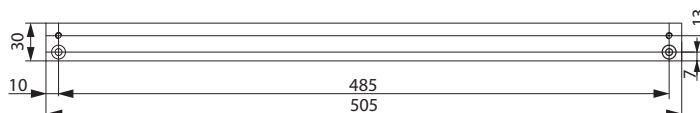

Kleuren:

- Zilver EV1

Afmetingen en montageposities

Deurdrangers zijn geschikt voor links- en rechtsdraaiende deuren. Afbeelding toont links- of rechtsdraaiende deur. Andere draairichting is in spiegelbeeld.

1 - Deurbladmontage scharnierzijde

Max. openingshoek 180°

Met montageplaat A187

4 - Montage op kozijn niet-scharnierzijde

Met montageplaat A187

Accessoires en bestelinformatie

Montageplaat A187

Montageplaat A130

A152 Vastzetelement

- Eenvoudige montage in glijarm G193 en G195
- Openingshoek max. 130°
- Niet geschikt voor rook- en brandwerende deuren

A153 Openingsdemper

- Helpt voorkomen dat de deur en deurkruk tegen de muur stoten
- Eenvoudige montage in glijarm G193 en G195
- Instelbaar op een openingshoek van max. 130°
- Niet geschikt als vervanging van een deurstop