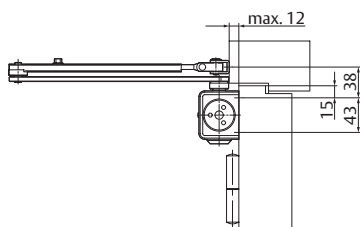

Kenmerken standaard schaararm

- Openingshoek tot 180°

Technische specificatie

Technische specificaties	
Variabel instelbare sluitkracht	EN 3-6
Maximale deurbreedte	1400 mm
Rook- en brandwerende deuren	ja
Draairichting deur	links / rechts
Sluitsnelheid	variabel tussen 180°-15°
Einds slag	variabel tussen 15°-0°
Openingsdemping	variabel boven 75°
Vastzetfunctie (met schaararm L191)	instelbaar 75°-150°, kan worden in- en uitgeschakeld
Gewicht	2,4 kg
Hoogte	60 mm
Diepte	50 mm
Lengte	260 mm
Gecertificeerd volgens	EN 1154
CE-gecertificeerd voor producten voor bouwdoeleinden	ja

Accessoires - armen

- Hoekplaat parallel montage A154

Kleuren:

- Zilver EV1

Afmetingen montageposities

Deurdrangers zijn geschikt voor links- en rechtsdraaiende deuren.
Afbeelding toont links- of rechtsdraaiende deur. Andere draairichting is in
spiegelbeeld.

1-Deurbladmontage
scharnierzijde
Max. openingshoek 180°

Met montageplaat A120

4 - Montage op kozijn
niet-scharnierzijde

Met montageplaat A120

Accessoires: deurdranger

Vlakte montageplaat A120

Voor montage met behulp van boorschema conform DIN EN 1154 sub 1 (rook- en brandwerende deuren) en voor standaard gebruik.