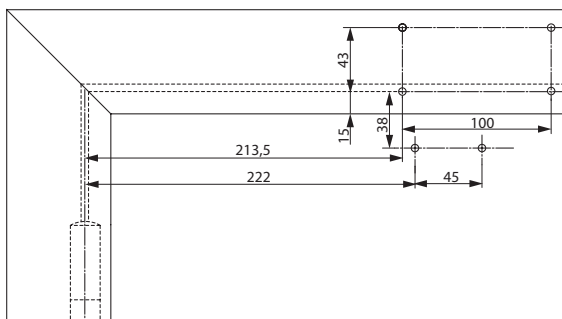

Accessoires - armen

- Hoekplaat parallel montage A154

Kleuren:

- Zilver EV1

Afmetingen montageposities

Deurdrangers zijn geschikt voor links- en rechtsdraaiende deuren.
Afbeelding toont links- of rechtsdraaiende deur. Andere draairichting is in
spiegelbeeld.

1-Deurbladmontage
scharnierzijde
Max. openingshoek 180°

Met montageplaat A120

4 - Montage op kozijn
niet-scharnierzijde

Met montageplaat A120

Accessoires: deurdranger

Vlakte montageplaat A120

Voor montage met behulp van boorschema conform DIN EN 1154 sub 1 (rook- en brandwerende deuren) en voor standaard gebruik.