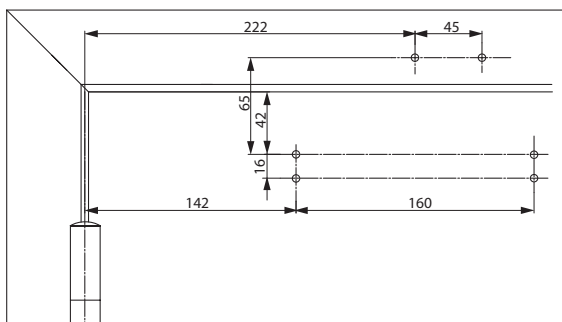

Accessoires - armen

- Hoekplaat parallel montage A154

Kleuren:

- Zilver EV1

Afmetingen montageposities

Deurdrangers zijn geschikt voor links- en rechtsdraaiende deuren.
Afbeelding toont links- of rechtsdraaiende deur. Andere draairichting is in
spiegelbeeld.

1-Deurbladmontage
scharnierzijde
Max. openingshoek 180°

Met montageplaat A120

4 - Montage op kozijn
niet-scharnierzijde

Met montageplaat A120

Accessoires: deurdranger

Vlakte montageplaat A120

Voor montage met behulp van boorschema conform DIN EN 1154 sub 1 (rook- en brandwerende deuren) en voor standaard gebruik.