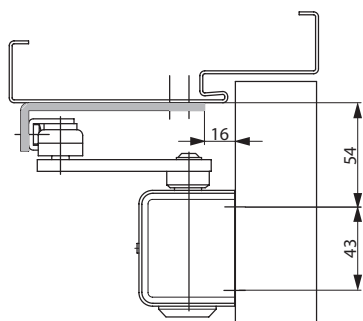

Accessoires: armen

Hoekplaat parallel montage A154

Voor parallelarm-installatie. Controleer de geschiktheid voor gebruik bij rook- en brandwerende deuren.