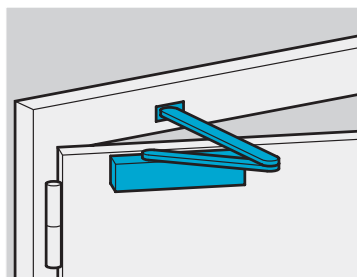

Accessoires - armen

- Hoekplaat parallel montage A154

Kleuren:

- Zilver EV1

Afmetingen montageposities

Deurdrangers zijn geschikt voor links- en rechtsdraaiende deuren.
Afbeelding toont links- of rechtsdraaiende deur. Andere draairichting is in
spiegelbeeld.

1-Deurbladmontage
scharnierzijde
Max. openingshoek 180°

Met montageplaat A120

4 - Montage op kozijn
niet-scharnierzijde

Met montageplaat A120

Accessoires: deurdranger

Vlakte montageplaat A120

Voor montage met behulp van boorschema conform DIN EN 1154 sub 1 (rook- en brandwerende deuren) en voor standaard gebruik.