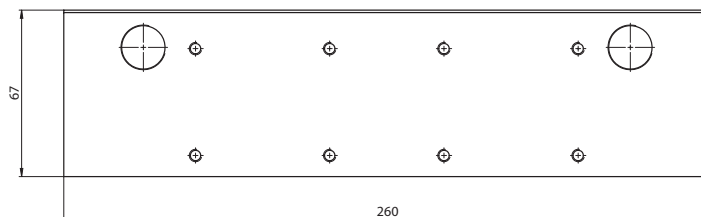

Montageplaat voor glazen deur A165

Voor montage van de deurdranger op alle geheel glazen deuren.