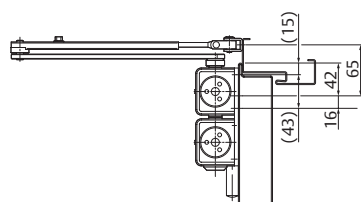

Tandem montageplaat A121

Voor de montage van 2 x DC300. De deurdrangers worden met elkaar verbonden voor dubbele sluitkracht. Voor deuren tot 1800 mm (EN >7), wordt geleverd inclusief extra lange as.