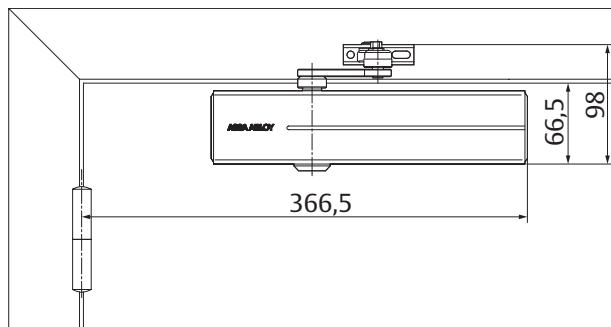

Kenmerken standaard schaararm

- Openingshoek tot 180°

Technische specificatie

Technische specificaties	
Variabel instelbare sluitkracht	EN 3-6
Maximale deurbreedte	1400 mm
Rook- en brandwerende deuren	ja
Draairichting deur	links / rechts
Sluitsnelheid	variabel tussen 180°-15°
Einds slag	variabel tussen 15°-0°
Openingsdemping	variabel boven 75°
Vastzetfunctie (met schaararm L191)	instelbaar 75°-150°, kan worden in- en uitgeschakeld
Gewicht	2,4 kg
Hoogte	60 mm
Diepte	50 mm
Lengte	260 mm
Gecertificeerd volgens	EN 1154
CE-gecertificeerd voor producten voor bouwdoeleinden	ja

Accessoires - armen

- Hoekplaat parallel montage A154

Kleuren:

- Zilver EV1

Afmetingen montageposities

Deurdrangers zijn geschikt voor links- en rechtsdraaiende deuren.
Afbeelding toont links- of rechtsdraaiende deur. Andere draairichting is in
spiegelbeeld.