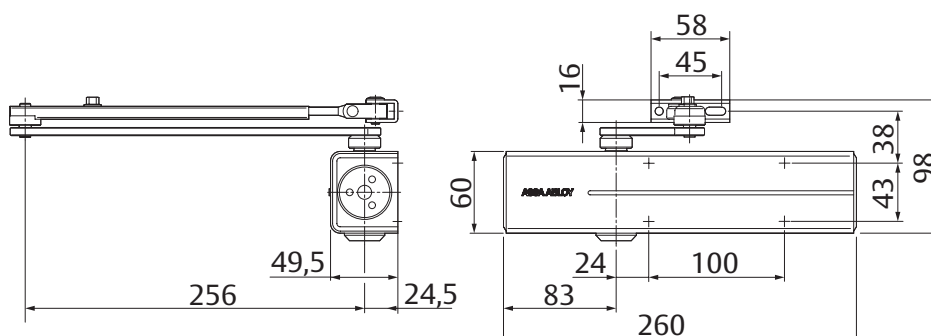

DC300

Schaararm deurdranger voor binnen- en buitendeuren tot 1400mm

CE	ASSA ABLOY Sicherheits-technik GmbH Bildstockstraße 20 72459 Albstadt	16
	DC300	
Dangerous substances: None		

ASSA ABLOY DC300

- Deurdranger met tandradheugel en schaararm L190 of schaararm met vastzetting L191
- Gecertificeerd volgens EN 1154, kracht EN 3-6
- Geschikt voor rook- en brandwerende deuren
- Voor deuren van maximum 1400 mm breedte

Kenmerken DC300

- Geschikt voor montage met onzichtbare vlakke montageplaat, geschikt voor rook- en brandwerende deuren
- Geschikt voor links- en rechtsdraaiende deuren
- Tot 14 mm in hoogte verstelbare as
- Sluitsnelheid, eindslag en openingsdemping instelbaar d.m.v. regelventielen achter de decoratieve clipsplaat
- Thermodynamische ventielen voor een consistente werking
- Variabel instelbare sluitkracht
- Openingshoek tot 180°
- Breed toepassingsveld
- Standaard kleur: zilver

Kenmerken DC310 met sluitvertraging (DC300DA)

- Sluitvertraging instelbaar d.m.v. regelventiel achter de clipsplaat
- Andere kenmerken: zie model DC300

Optionele armen

- DC300 wordt geleverd zonder schaararm

Kenmerken standaard schaararm

- Openingshoek tot 180°

Technische specificatie

Technische specificaties	
Variabel instelbare sluitkracht	EN 3-6
Maximale deurbreedte	1400 mm
Rook- en brandwerende deuren	ja
Draairichting deur	links / rechts
Sluitsnelheid	variabel tussen 180°-15°
Einds slag	variabel tussen 15°-0°
Openingsdemping	variabel boven 75°
Vastzetfunctie (met schaararm L191)	instelbaar 75°-150°, kan worden in- en uitgeschakeld
Gewicht	2,4 kg
Hoogte	60 mm
Diepte	50 mm
Lengte	260 mm
Gecertificeerd volgens	EN 1154
CE-gecertificeerd voor producten voor bouwdoeleinden	ja