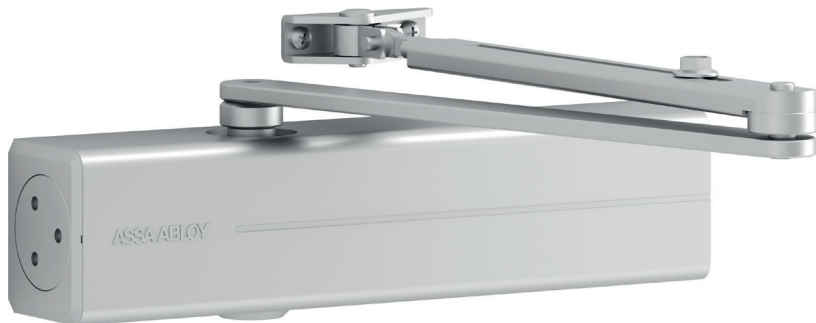

DC300

Schaararm deurdranger voor binnen- en buitendeuren tot 1400mm

CE	ASSA ABLOY Sicherheits-technik GmbH Bildstockstraße 20 72459 Albstadt	16
	DC300	
Dangerous substances: None		

ASSA ABLOY DC300

- Deurdranger met tandradheugel en schaararm L190 of schaararm met vastzetting L191
- Gecertificeerd volgens EN 1154, kracht EN 3-6
- Geschikt voor rook- en brandwerende deuren
- Voor deuren van maximum 1400 mm breedte

Kenmerken DC300

- Geschikt voor montage met onzichtbare vlakke montageplaat, geschikt voor rook- en brandwerende deuren
- Geschikt voor links- en rechtsdraaiende deuren
- Tot 14 mm in hoogte verstelbare as
- Sluitsnelheid, eindslag en openingsdemping instelbaar d.m.v. regelventielen achter de decoratieve clipsplaat
- Thermodynamische ventielen voor een consistente werking
- Variabel instelbare sluitkracht
- Openingshoek tot 180°
- Breed toepassingsveld
- Standaard kleur: zilver

Kenmerken DC310 met sluitvertraging (DC300DA)

- Sluitvertraging instelbaar d.m.v. regelventiel achter de clipsplaat
- Andere kenmerken: zie model DC300

Optionele armen

- DC300 wordt geleverd zonder schaararm

Kenmerken schaararm met vastzetelement L191

- Vastzethoek tot 150°
- Vastzetfunctie kan gemakkelijk worden in- en uitgeschakeld
- Zelfde montage als standaard schaararm
- Opmerking: niet geschikt voor rook- en brandwerende deuren