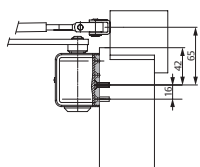

Accessoires - armen

- Hoekplaat parallel montage A154

Kleuren:

- Zilver EV1

Afmetingen montageposities

Deurdrangers zijn geschikt voor links- en rechtsdraaiende deuren.
Afbeelding toont links- of rechtsdraaiende deur. Andere draairichting is in
spiegelbeeld.

1-Deurbladmontage
scharnierzijde
Max. openingshoek 180°

Met montageplaat A120

4 - Montage op kozijn
niet-scharnierzijde

Met montageplaat A120

Accessoires: deurdranger

Vlakte montageplaat A120

Voor montage met behulp van boorschema conform DIN EN 1154 sub 1 (rook- en brandwerende deuren) en voor standaard gebruik.

Hoekmontageplaat A123

Bij montage op een verdiept kozijn, vermindert de vrije hoogte met 70 mm. Controleer geschiktheid voor rook- en brandwerende deuren.

Montageplaat voor glazen deur A165

Voor montage van de deurdranger op alle geheel glazen deuren.