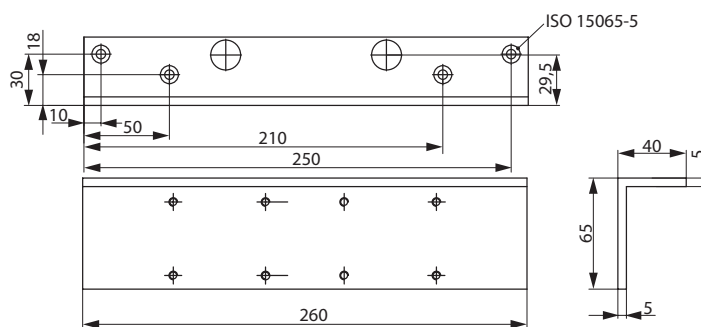

1-Deurbladmontage
scharnierzijde
Max. openingshoek 180°

Met montageplaat A120

4 - Montage op kozijn
niet-scharnierzijde

Met montageplaat A120

Accessoires: deurdranger

Vlakte montageplaat A120

Voor montage met behulp van boorschema conform DIN EN 1154 sub 1 (rook- en brandwerende deuren) en voor standaard gebruik.