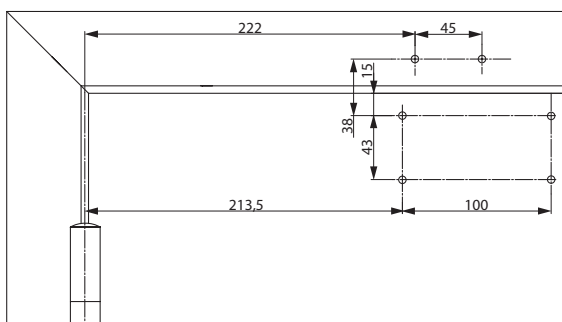

Met montageplaat A120