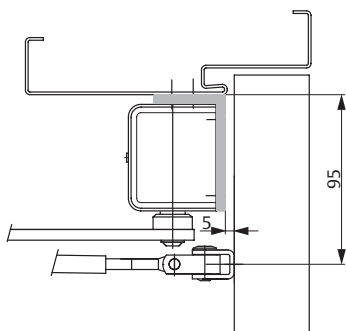

Accessoires - armen

- Hoekplaat parallel montage A154

Kleuren:

- Zilver EV1

Afmetingen montageposities

Deurdrangers zijn geschikt voor links- en rechtsdraaiende deuren.
Afbeelding toont links- of rechtsdraaiende deur. Andere draairichting is in
spiegelbeeld.

1-Deurbladmontage
scharnierzijde
Max. openingshoek 180°

Met montageplaat A120

4 - Montage op kozijn
niet-scharnierzijde

Met montageplaat A120

Accessoires: deurdranger

Vlakte montageplaat A120

Voor montage met behulp van boorschema conform DIN EN 1154 sub 1 (rook- en brandwerende deuren) en voor standaard gebruik.

Hoekmontageplaat A123

Bij montage op een verdiept kozijn, vermindert de vrije hoogte met 70 mm. Controleer geschiktheid voor rook- en brandwerende deuren.

Montageplaat voor glazen deur A165

Voor montage van de deurdranger op alle geheel glazen deuren.