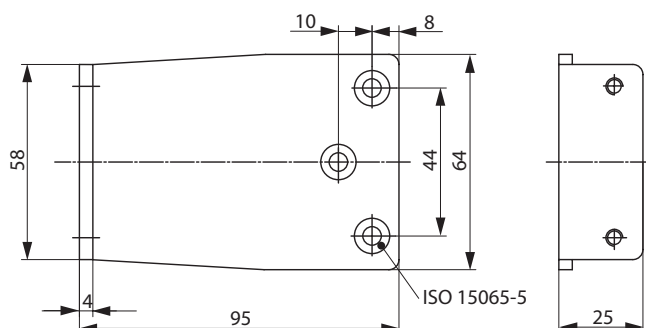

Accessoires: armen

Hoekplaat parallel montage A154

Voor parallelarm-installatie. Controleer de geschiktheid voor gebruik bij rook- en brandwerende deuren.