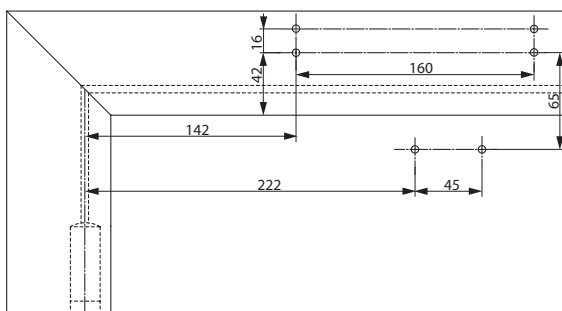

Accessoires - armen

- Hoekplaat parallel montage A154

Kleuren:

- Zilver EV1

Afmetingen montageposities

Deurdrangers zijn geschikt voor links- en rechtsdraaiende deuren.
Afbeelding toont links- of rechtsdraaiende deur. Andere draairichting is in
spiegelbeeld.

1-Deurbladmontage
scharnierzijde
Max. openingshoek 180°

Met montageplaat A120

4 - Montage op kozijn
niet-scharnierzijde

Met montageplaat A120

Accessoires: deurdranger

Vlakte montageplaat A120

Voor montage met behulp van boorschema conform DIN EN 1154 sub 1 (rook- en brandwerende deuren) en voor standaard gebruik.