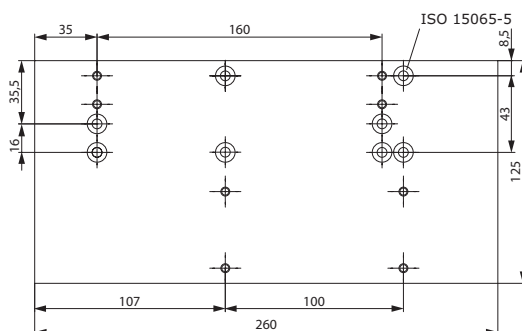

Tandem montageplaat A121

Voor de montage van 2 x DC300. De deurdrangers worden met elkaar verbonden voor dubbele sluitkracht. Voor deuren tot 1800 mm (EN >7), wordt geleverd inclusief extra lange as.