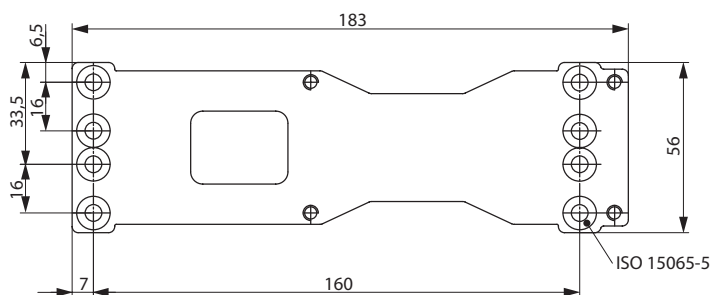

Accessoires - armen

- Hoekplaat parallel montage A154

Kleuren:

- Zilver EV1

Afmetingen montageposities

Deurdrangers zijn geschikt voor links- en rechtsdraaiende deuren.
Afbeelding toont links- of rechtsdraaiende deur. Andere draairichting is in
spiegelbeeld.

1-Deurbladmontage
scharnierzijde
Max. openingshoek 180°

Met montageplaat A120

4 - Montage op kozijn
niet-scharnierzijde

Met montageplaat A120

Accessoires: deurdranger

Vlakte montageplaat A120

Voor montage met behulp van boorschema conform DIN EN 1154 sub 1 (rook- en brandwerende deuren) en voor standaard gebruik.