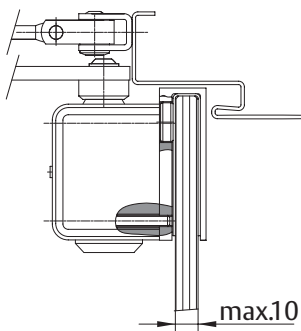

Accessoires - armen

- Hoekplaat parallel montage A154

Kleuren:

- Zilver EV1

Afmetingen montageposities

Deurdrangers zijn geschikt voor links- en rechtsdraaiende deuren.
Afbeelding toont links- of rechtsdraaiende deur. Andere draairichting is in
spiegelbeeld.

1-Deurbladmontage
scharnierzijde
Max. openingshoek 180°

Met montageplaat A120

4 - Montage op kozijn
niet-scharnierzijde

Met montageplaat A120

Accessoires: deurdranger

Vlakte montageplaat A120

Voor montage met behulp van boorschema conform DIN EN 1154 sub 1 (rook- en brandwerende deuren) en voor standaard gebruik.

Hoekmontageplaat A123

Bij montage op een verdiept kozijn, vermindert de vrije hoogte met 70 mm. Controleer geschiktheid voor rook- en brandwerende deuren.

Montageplaat voor glazen deur A165

Voor montage van de deurdranger op alle geheel glazen deuren.