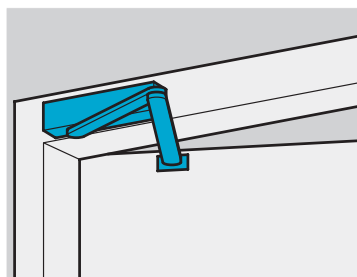

Accessoires - armen

- Hoekplaat parallel montage A154

Kleuren:

- Zilver EV1

Afmetingen montageposities

Deurdrangers zijn geschikt voor links- en rechtsdraaiende deuren.
Afbeelding toont links- of rechtsdraaiende deur. Andere draairichting is in
spiegelbeeld.

1-Deurbladmontage
scharnierzijde
Max. openingshoek 180°

Met montageplaat A120

4 - Montage op kozijn
niet-scharnierzijde

Met montageplaat A120

Accessoires: deurdranger

Vlakte montageplaat A120

Voor montage met behulp van boorschema conform DIN EN 1154 sub 1 (rook- en brandwerende deuren) en voor standaard gebruik.