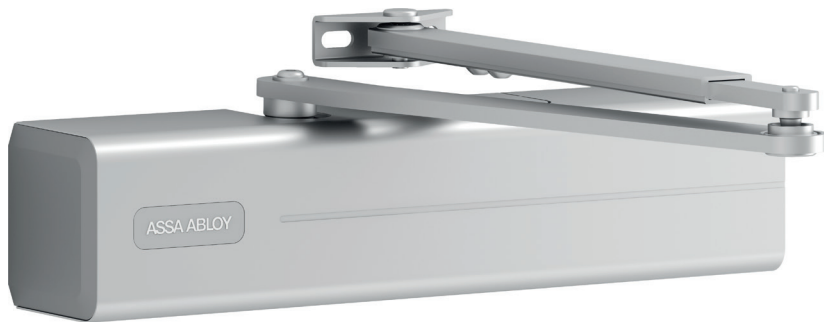

DC347

Heavy duty - voor het zware werk met extra sterke
schaararm

CE	Abloy Oy	04
	PO Box 108 80101 Joensuu, Finland	
1162-CPD-0131	EN1154:1996+A1:2002	4 8 7/5 1 1 3

ASSA ABLOY DC347

- Deurdranger met tandradheugel en extra krachtige schaararm L197
- Gecertificeerd volgens EN 1154, kracht EN 5-7
- Geschikt voor rook- en brandwerende deuren
- Voor enkele deuren met een breedte tot 1600 mm

Kenmerken DC347

- Geschikt voor montage met onzichtbare vlakke montageplaat, geschikt voor rook- en brandwerende deuren
- Geschikt voor links- en rechtsdraaiende deuren
- Tot 14 mm in hoogte verstelbare as
- Sluitsnelheid, eindslag en openingsdemping d.m.v. regelventielen achter de afdekkap
- Thermodynamische ventielen voor een consistente werking
- Variabel instelbare sluitkracht
- Openingshoek tot 180°
- Voor zware deuren
- Standaard kleur: zilver

Optionele arm

- DC347 wordt zonder arm geleverd

Kenmerken extra sterke schaararm L197

- 180° openingshoek

DC347

Technische specificaties

Technische specificaties	
Variabel instelbare sluitkracht	EN 5-7
Maximale deurbreedte	1600 mm
Rook- en brandwerende deuren	ja
Draairichting deur	links / rechts
Sluitsnelheid	variabel tussen 180° - 15°
Eindslag	variabel tussen 15° - 0°
Openingsdemping	variabel boven 75°
Gewicht	2,2 kg
Hoogte	69 mm
Diepte	64,5 mm
Lengte	306 mm
Gecertificeerd volgens	EN 1154
CE-gecertificeerd voor producten voor bouwdoeleinden	ja

Specificaties DC347

ASSA ABLOY deurdranger DC347 met tandradheugel technologie is EN 1154 gecertificeerd

- Instelbare sluitkracht EN 5-7 voor deuren met een breedte tot 1600 mm
- Sluitsnelheid, eindslag en openingsdemping instelbaar door middel van regelventielen achter de afdekkap
- Geschikt voor rook- en brandwerende deuren
- CE-gecertificeerd
- 14 mm in hoogte verstelbare as vereenvoudigt plaatsing
- Geschikt voor links- en rechtsdraaiende deuren