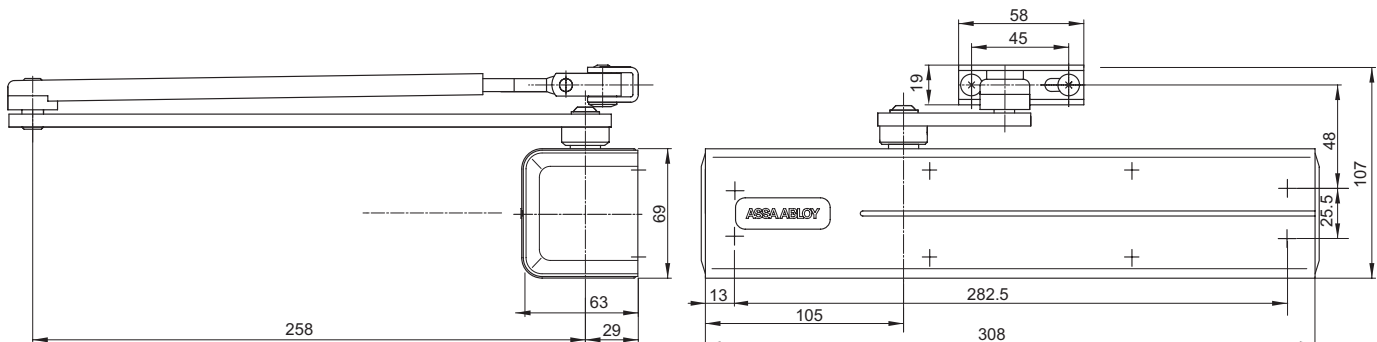

DC347

Heavy duty - voor het zware werk met extra sterke
schaararm

CE	Abloy Oy	04
	PO Box 108 80101 Joensuu, Finland	
1162-CPD-0131	EN1154:1996+A1:2002	4 8 7/5 1 1 3

ASSA ABLOY DC347

- Deurdranger met tandradheugel en extra krachtige schaararm L197
- Gecertificeerd volgens EN 1154, kracht EN 5-7
- Geschikt voor rook- en brandwerende deuren
- Voor enkele deuren met een breedte tot 1600 mm

Kenmerken DC347

- Geschikt voor montage met onzichtbare vlakke montageplaat, geschikt voor rook- en brandwerende deuren
- Geschikt voor links- en rechtsdraaiende deuren
- Tot 14 mm in hoogte verstelbare as
- Sluitsnelheid, eindslag en openingsdemping d.m.v. regelventielen achter de afdekkap
- Thermodynamische ventielen voor een consistente werking
- Variabel instelbare sluitkracht
- Openingshoek tot 180°
- Voor zware deuren
- Standaard kleur: zilver

Optionele arm

- DC347 wordt zonder arm geleverd

Kenmerken extra sterke schaararm L197

- 180° openingshoek

DC347

Technische specificaties

Technische specificaties	
Variabel instelbare sluitkracht	EN 5-7
Maximale deurbreedte	1600 mm
Rook- en brandwerende deuren	ja
Draairichting deur	links / rechts
Sluitsnelheid	variabel tussen 180° - 15°
Eindslag	variabel tussen 15° - 0°
Openingsdemping	variabel boven 75°
Gewicht	2,2 kg
Hoogte	69 mm
Diepte	64,5 mm
Lengte	306 mm
Gecertificeerd volgens	EN 1154
CE-gecertificeerd voor producten voor bouwdoeleinden	ja

Specificaties DC347

ASSA ABLOY deurdranger DC347 met tandradheugel technologie is EN 1154 gecertificeerd

- Instelbare sluitkracht EN 5-7 voor deuren met een breedte tot 1600 mm
- Sluitsnelheid, eindslag en openingsdemping instelbaar door middel van regelventielen achter de afdekkap
- Geschikt voor rook- en brandwerende deuren
- CE-gecertificeerd
- 14 mm in hoogte verstelbare as vereenvoudigt plaatsing
- Geschikt voor links- en rechtsdraaiende deuren