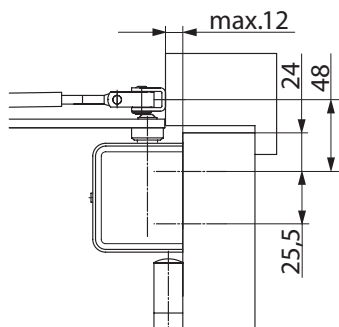

Optionele arm

- DC347 wordt zonder arm geleverd

Kenmerken extra sterke schaararm L197

- 180° openingshoek

DC347

Technische specificaties

Technische specificaties	
Variabel instelbare sluitkracht	EN 5-7
Maximale deurbreedte	1600 mm
Rook- en brandwerende deuren	ja
Draairichting deur	links / rechts
Sluitsnelheid	variabel tussen 180° - 15°
Eindslag	variabel tussen 15° - 0°
Openingsdemping	variabel boven 75°
Gewicht	2,2 kg
Hoogte	69 mm
Diepte	64,5 mm
Lengte	306 mm
Gecertificeerd volgens	EN 1154
CE-gecertificeerd voor producten voor bouwdoeleinden	ja

Specificaties DC347

ASSA ABLOY deurdranger DC347 met tandradheugel technologie is EN 1154 gecertificeerd

- Instelbare sluitkracht EN 5-7 voor deuren met een breedte tot 1600 mm
- Sluitsnelheid, eindslag en openingsdemping instelbaar door middel van regelventielen achter de afdekkap
- Geschikt voor rook- en brandwerende deuren
- CE-gecertificeerd
- 14 mm in hoogte verstelbare as vereenvoudigt plaatsing
- Geschikt voor links- en rechtsdraaiende deuren

Accessoires:

Armen

- Extra sterke schaararm L197

Accessoires - deurdranger

- Hoekmontageplaat A107
- Montageplaat A126

Kleuren:

- Zilver EV1
- RVS

Afmetingen montageposities

Deurdrangers zijn geschikt voor links- en rechtsdraaiende deuren.
Afbeelding toont links- of rechtsdraaiende deur. Andere draairichting is in
spiegelbeeld.

1-Deurbladmontage
scharnierzijde

Max. openingshoek
EN5-7: 180°