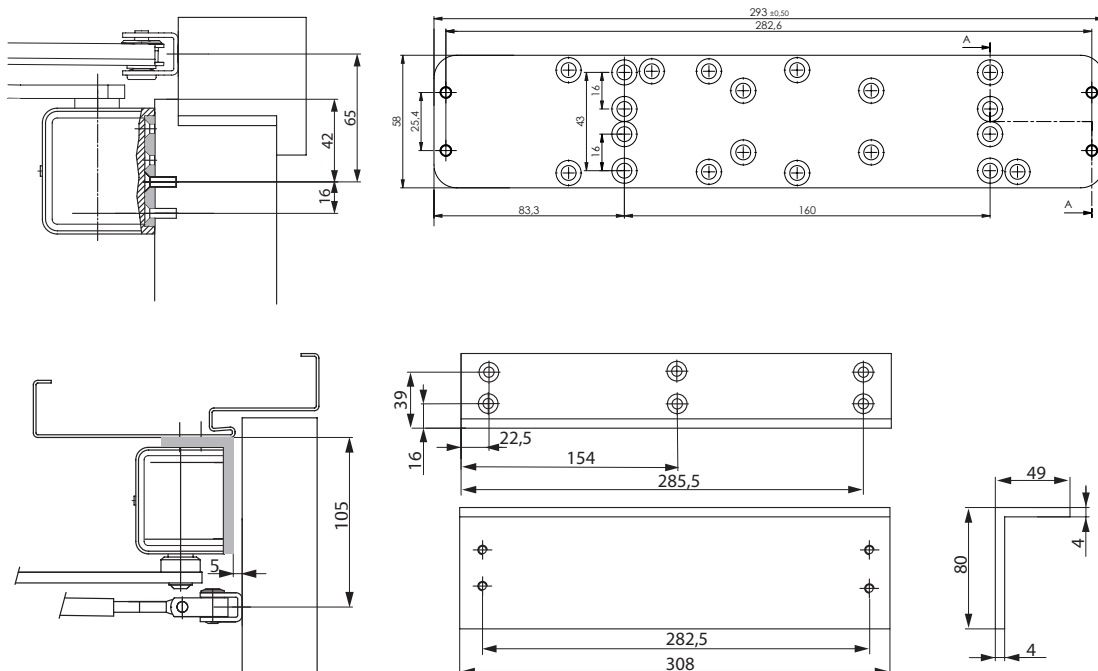

Deurdrangers zijn geschikt voor links- en rechtsdraaiende deuren.
Afbeelding toont links- of rechtsdraaiende deur. Andere draairichting is in
spiegelbeeld.

1-Deurbladmontage
scharnierzijde

Max. openingshoek
EN5-7: 180°

Met montageplaat A126

4 - Montage op kozijn
niet-scharnierzijde

Max. openingshoek
EN5-7: 180°

Met montageplaat A126

Accessoires: deurdranger

**Vlakte montageplaat A126**

Voor montage met behulp van boorschema conform DIN EN 1154 sub 1 (rook- en brandwerende deuren) en voor standaard gebruik.