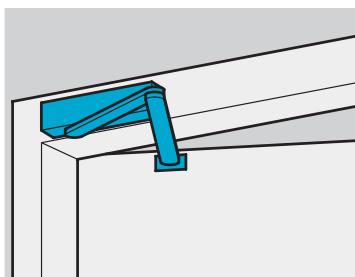

4 - Montage op kozijn
niet-scharnierzijde

Max. openingshoek
EN5-7: 180°