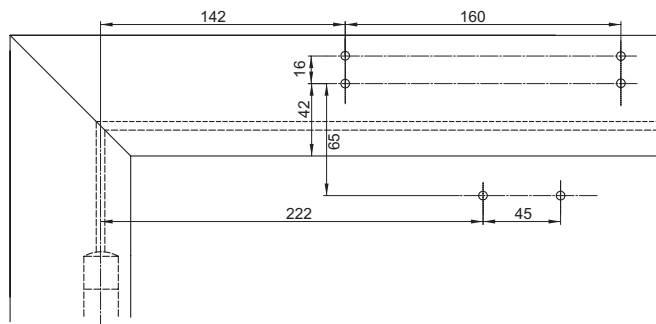

Optionele arm

- DC347 wordt zonder arm geleverd

Kenmerken extra sterke schaararm L197

- 180° openingshoek

DC347

Technische specificaties

Technische specificaties	
Variabel instelbare sluitkracht	EN 5-7
Maximale deurbreedte	1600 mm
Rook- en brandwerende deuren	ja
Draairichting deur	links / rechts
Sluitsnelheid	variabel tussen 180° - 15°
Eindslag	variabel tussen 15° - 0°
Openingsdemping	variabel boven 75°
Gewicht	2,2 kg
Hoogte	69 mm
Diepte	64,5 mm
Lengte	306 mm
Gecertificeerd volgens	EN 1154
CE-gecertificeerd voor producten voor bouwdoeleinden	ja

Deurdrangers zijn geschikt voor links- en rechtsdraaiende deuren.
Afbeelding toont links- of rechtsdraaiende deur. Andere draairichting is in
spiegelbeeld.

1-Deurbladmontage
scharnierzijde

Max. openingshoek
EN5-7: 180°