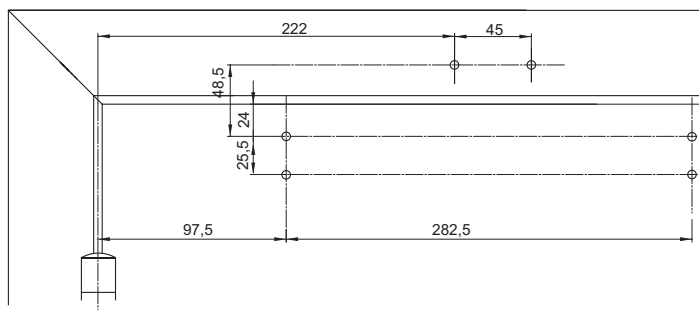

Optionele arm

- DC347 wordt zonder arm geleverd

Kenmerken extra sterke schaararm L197

- 180° openingshoek

DC347

Technische specificaties

Technische specificaties	
Variabel instelbare sluitkracht	EN 5-7
Maximale deurbreedte	1600 mm
Rook- en brandwerende deuren	ja
Draairichting deur	links / rechts
Sluitsnelheid	variabel tussen 180° - 15°
Eindslag	variabel tussen 15° - 0°
Openingsdemping	variabel boven 75°
Gewicht	2,2 kg
Hoogte	69 mm
Diepte	64,5 mm
Lengte	306 mm
Gecertificeerd volgens	EN 1154
CE-gecertificeerd voor producten voor bouwdoeleinden	ja

Deurdrangers zijn geschikt voor links- en rechtsdraaiende deuren.
Afbeelding toont links- of rechtsdraaiende deur. Andere draairichting is in
spiegelbeeld.

1-Deurbladmontage
scharnierzijde

Max. openingshoek
EN5-7: 180°