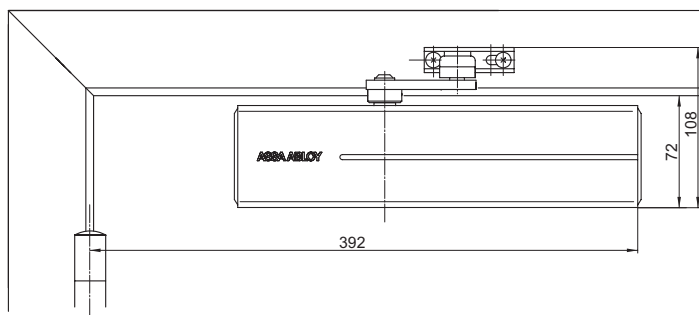

Deurdrangers zijn geschikt voor links- en rechtsdraaiende deuren.
Afbeelding toont links- of rechtsdraaiende deur. Andere draairichting is in
spiegelbeeld.

1-Deurbladmontage
scharnierzijde

Max. openingshoek
EN5-7: 180°