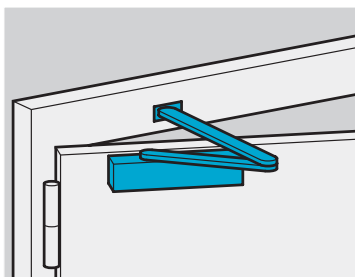

Deurdrangers zijn geschikt voor links- en rechtsdraaiende deuren.
Afbeelding toont links- of rechtsdraaiende deur. Andere draairichting is in
spiegelbeeld.

1-Deurbladmontage
scharnierzijde

Max. openingshoek
EN5-7: 180°