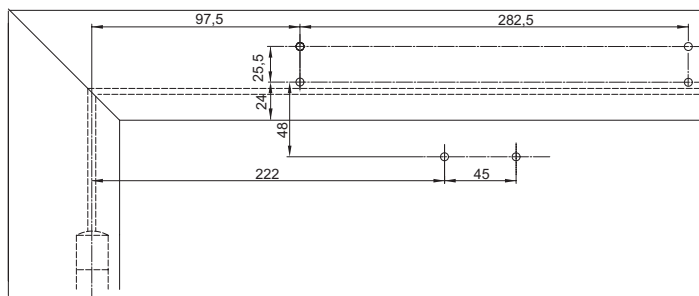

4 - Montage op kozijn
niet-scharnierzijde

Max. openingshoek
EN5-7: 180°