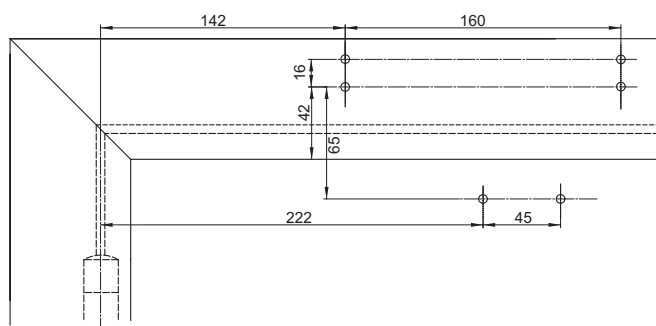

Optionele arm

- DC347 wordt zonder arm geleverd

Kenmerken extra sterke schaararm L197

- 180° openingshoek

DC347

Technische specificaties

Technische specificaties	
Variabel instelbare sluitkracht	EN 5-7
Maximale deurbreedte	1600 mm
Rook- en brandwerende deuren	ja
Draairichting deur	links / rechts
Sluitsnelheid	variabel tussen 180° - 15°
Eindslag	variabel tussen 15° - 0°
Openingsdemping	variabel boven 75°
Gewicht	2,2 kg
Hoogte	69 mm
Diepte	64,5 mm
Lengte	306 mm
Gecertificeerd volgens	EN 1154
CE-gecertificeerd voor producten voor bouwdoeleinden	ja

Deurdrangers zijn geschikt voor links- en rechtsdraaiende deuren.
Afbeelding toont links- of rechtsdraaiende deur. Andere draairichting is in
spiegelbeeld.

1-Deurbladmontage
scharnierzijde

Max. openingshoek
EN5-7: 180°

Met montageplaat A126

4 - Montage op kozijn
niet-scharnierzijde

Max. openingshoek
EN5-7: 180°

Met montageplaat A126

Accessoires: deurdranger

**Vlakte montageplaat A126**

Voor montage met behulp van boorschema conform DIN EN 1154 sub 1 (rook- en brandwerende deuren) en voor standaard gebruik.